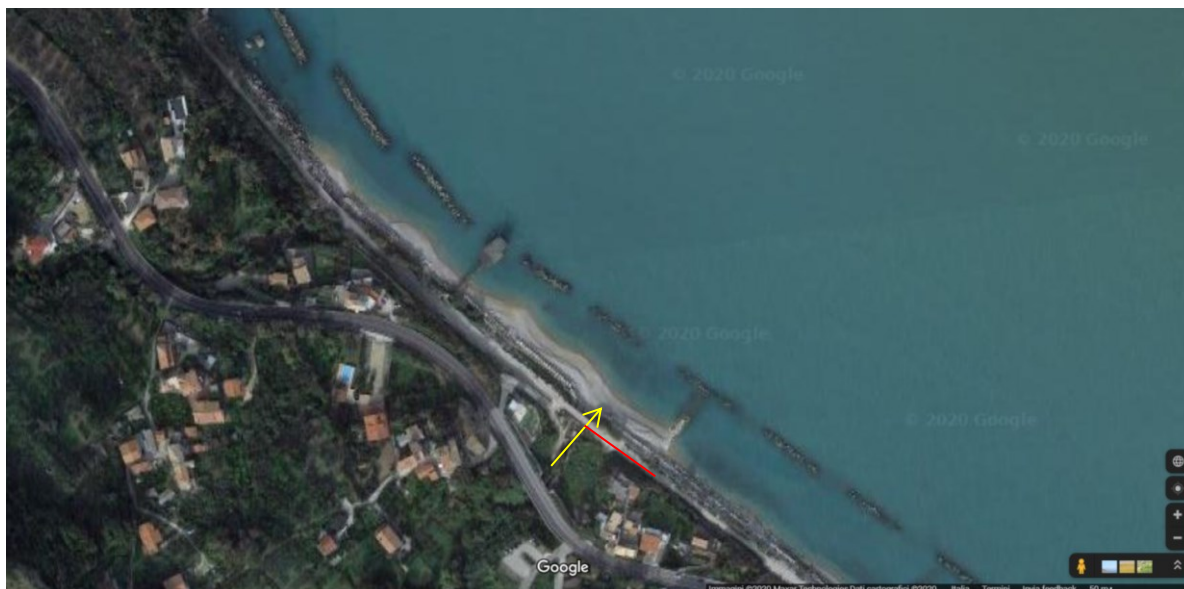

1. **SPIAGGIA LIBERA 1 "VALLE GROTTA"** Mq. 670 circa

2. **SPIAGGIA LIBERA 2 "LA BALENA"** Mq. 150 circa

3. SPIAGGIA LIBERA 3 "LA FOCE" Mq. 15.000 circa